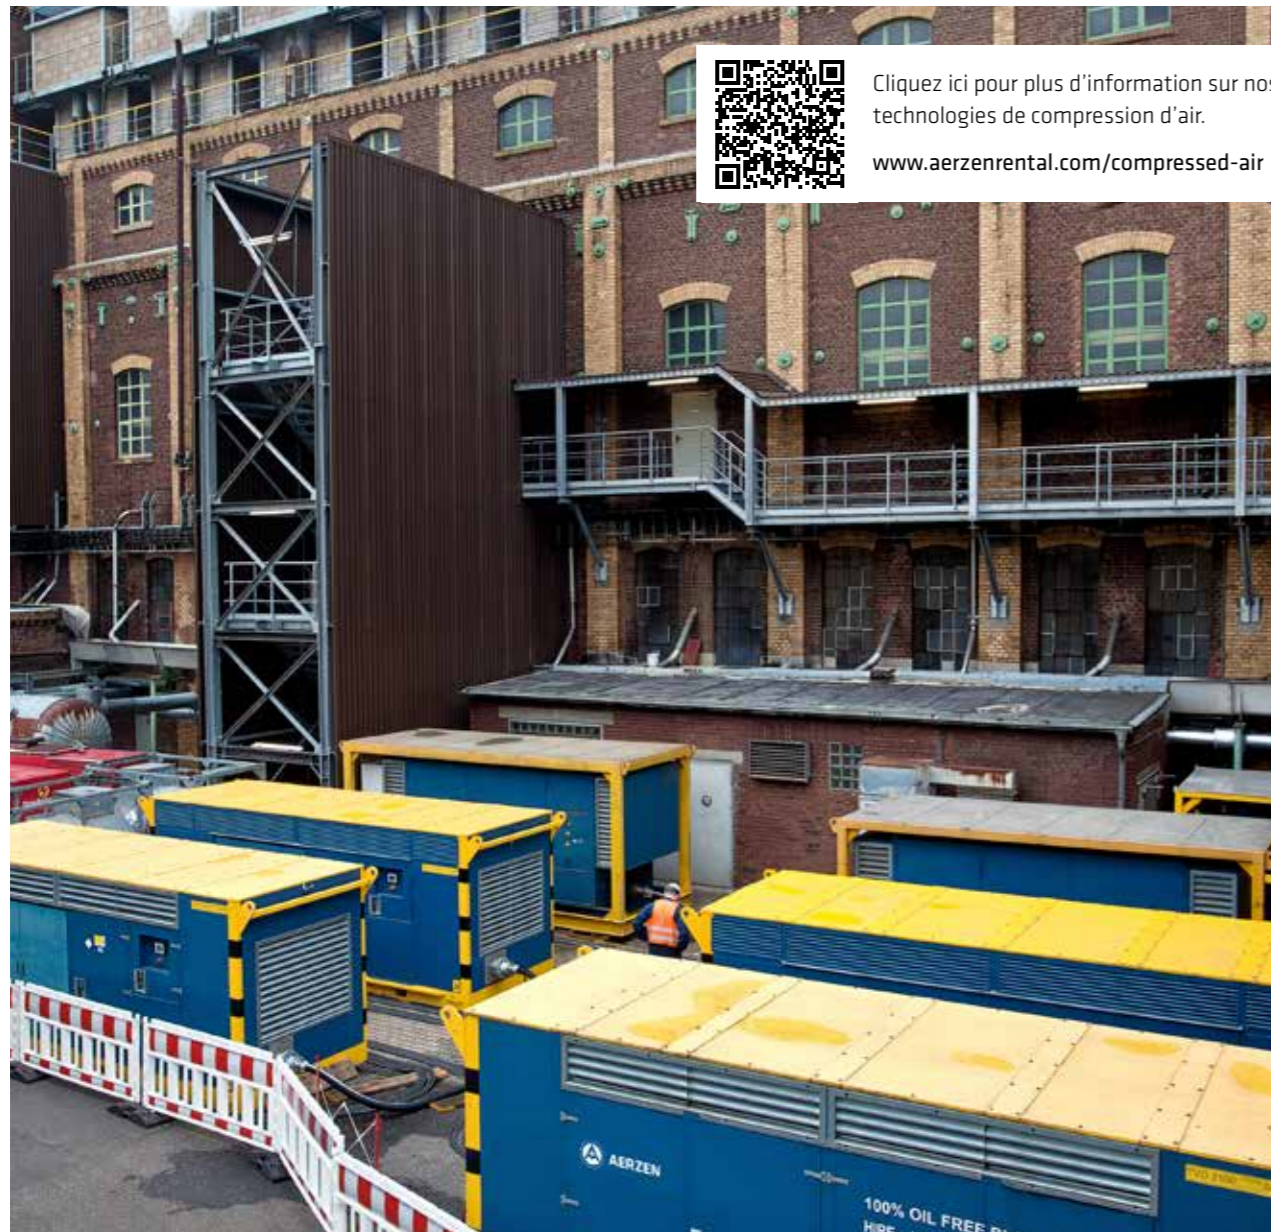

Turbocompresseurs sur remorque. Grand débit et pression jusqu'à 700 mbar (eff.)

Les turbos sont la solution la plus efficace sur le plan énergétique pour la compression d'air. Ils vous permettent d'assurer la maintenance ou l'extension de votre procédé de traitement des eaux usées avec une alimentation électrique minimale. Nous proposons une solution flexible qui consiste à monter des turbos sur remorques. Ces remorques peuvent être tractées par une simple voiture et acheminées sur n'importe quel site.

Applications les plus courantes:

- Oxygénation des bassins d'aération
- Aération de fermenteurs pour la production de levures
- Air d'oxydation (cimenterie, carbonates, ...)

Avantages:

- conçu pour une utilisation en extérieur
- construction robuste sur cadre
- niveau sonore réduit
- armoire de puissance et de contrôle intégrée
- sécurités machines et process renforcées et reliées au contrôleur

Nous pouvons remplacer n'importe quel turbo, compresseur, surpresseur, avec une technologie garantissant une compression 100% sans huile.

Compresseurs mono-étagé

Pression jusqu'à 3 500 mbar (eff.).

Ces machines de location sont équipées de la technologie de compression mono-étagée issue de la série Delta Screw (compresseurs à vis Delta) du groupe AERZEN. Les compresseurs mono-étagés sont utilisés pour atteindre un débit volumique très élevé à une augmentation de pression jusqu'à 3 500 mbar (eff.).